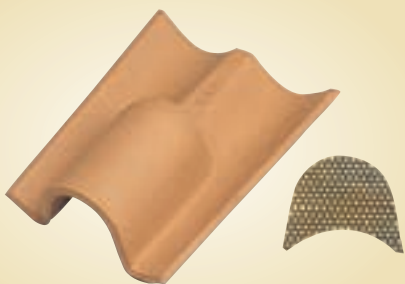

pezzi
speciali

colmo

colmo bifronte

aeratore a 1 tegola per portoghesi*

aeratore a 1 tegola per marsigliesi*

aeratore per coppopiù*

aeratore a 2 tegole per marsigliesi

aeratore a 2 tegole per olandesi

aeratore per base camino
Ø cm 15

base camino per portoghesi
Ø cm 15 e Ø cm 20

base camino per marsigliesi
Ø cm 15 e Ø cm 20

base camino per coppopiù
Ø cm 15 e Ø cm 20

tegola di gronda per romana piana

camino Ø cm 15 e Ø cm 20

colmo a libretto per coppi n. 2.5/ml

aeratore per sistema fotovoltaico**

doppia onda

aeratore per coppi grandi e piccoli*

aeratore per tegola romana piana*

aeratore a 2 tegole per portoghesi

incrocio a 3 vie

incrocio a 4 vie

3 vie per coppi

punta per tegole

punta per coppi

tegola di bordo

finale

*La griglia dell'aeratore è un accessorio che va ordinato e specificato separatamente

**Disponibile per tutti gli aeratori a una tegola