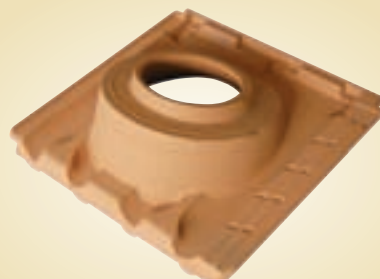

pezzi
speciali

colmo

colmo bifronte

aeratore a 1 tegola per portoghesi*

aeratore a 1 tegola per marsigliesi*

aeratore per coppopiù*

aeratore a 2 tegole per marsigliesi

aeratore a 2 tegole per olandesi

aeratore per base camino
Ø cm 15

base camino per portoghesi
Ø cm 15 e Ø cm 20

base camino per marsigliesi
Ø cm 15 e Ø cm 20

base camino per coppopiù
Ø cm 15 e Ø cm 20

tegola di gronda per romana piana

camino Ø cm 15 e Ø cm 20