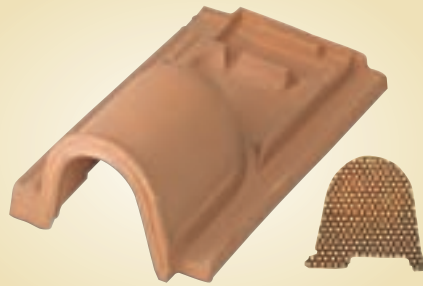

pezzi
speciali

colmo

colmo bifronte

aeratore a 1 tegola per portoghesi*

aeratore a 1 tegola per marsigliesi*

aeratore per coppopiù*

aeratore a 2 tegole per marsigliesi

aeratore a 2 tegole per olandesi

aeratore per base camino
Ø cm 15

base camino per portoghesi
Ø cm 15 e Ø cm 20

base camino per marsigliesi
Ø cm 15 e Ø cm 20

base camino per coppopiù
Ø cm 15 e Ø cm 20

tegola di gronda per romana piana

camino Ø cm 15 e Ø cm 20

incrocio a 4 vie

3 vie per coppi

punta per tegole

punta per coppi

tegola di bordo

finale

*La griglia dell'aeratore è un accessorio che va ordinato e specificato separatamente

**Disponibile per tutti gli aeratori a una tegola