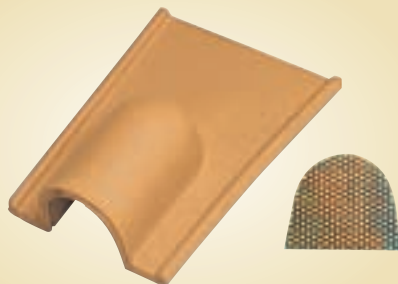

pezzi
speciali

colmo

colmo bifronte

aeratore a 1 tegola per portoghesi*

aeratore a 1 tegola per marsigliesi*

aeratore per coppopiù*

aeratore a 2 tegole per marsigliesi

aeratore a 2 tegole per olandesi

colmo a libretto per coppi n. 2.5/ml

aeratore per sistema fotovoltaico**

doppia onda

aeratore per coppi grandi e piccoli*

aeratore per tegola romana piana*

aeratore a 2 tegole per portoghesi

incrocio a 3 vie

incrocio a 4 vie

3 vie per coppi

punta per tegole

punta per coppi

tegola di bordo

finale

*La griglia dell'aeratore è un accessorio che va ordinato e specificato separatamente

**Disponibile per tutti gli aeratori a una tegola